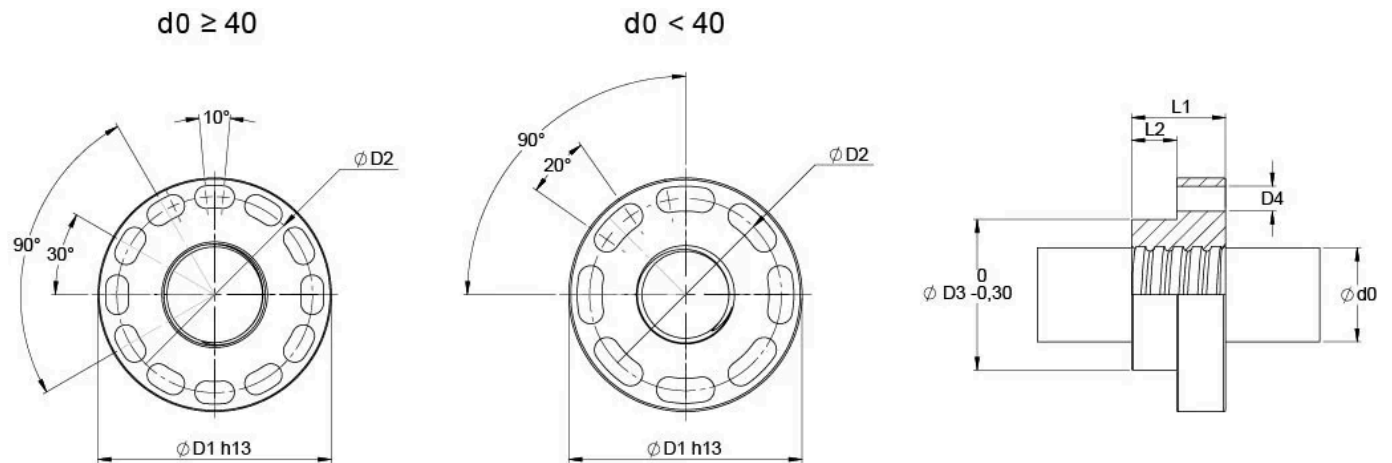

## SNFSCR

All dimensions in mm.

## Dimensions

Designation	d1	d2	D3	D4	L1	L2	d0 x Lead
SNFSCR1605	48	38	28	8x5.5	25	12	16
SNFSCR2005	58	47	36	8x6.6	25	12	20
SNFSCR2505	62	51	40	8x6.6	25	12	25
SNFSCR2510	62	51	40	8x6.6	30	15	25
SNFSCR3205	80	65	50	8x9	30	15	32
SNFSCR3210	80	65	50	8x9	30	15	32
SNFSCR4005	93	78	63	12x9	35	15	40
SNFSCR4010	93	78	63	12x9	40	15	40
SNFSCR5010	110	93	75	12x11	40	15	50