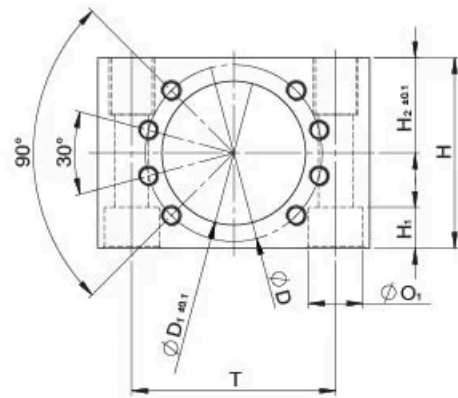

RNB

Other types on request. Please contact Rollco for more information.

All dimensions in mm.

Dimensions

Fig. 1

Fig. 2

Designation	Fig.	H1	G	A	B	H	D	F	L
RNB16	1	11	10	20	70	48	38	37	50
RNB20	1	9	11	23	75	54	47	45	55
RNB25	1	9	11	23	80	58	51	49	55
RNB32	1	16	14	30	100	68	65	52	70
RNB40	2	18	17	35	120	84	78	66	80

Designation	C	T	E	d1	H2	B1	O1	O2	Q1	Q2
RNB16	20	50	15	28.4	24	35	14	8.4	M5	M10
RNB20	22	55	15	36.4	28	37.5	14	8.4	M6	M10
RNB25	22	60	15	40.4	30	40	14	8.4	M6	M10
RNB32	27	75	20	50.4	35	50	18	13	M8	M16
RNB40	31	90	25	63.4	42	60	24	15	M8	M18