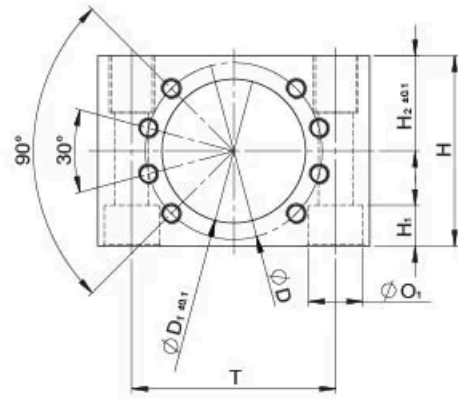

## RNB

Other types on request. Please contact Rollco for more information.

All dimensions in mm.

## Dimensions

**Fig. 1**

**Fig. 2**

Designation	Fig.	H1	G	A	B	H	D	F	L
RNB16	1	11	10	20	70	48	38	37	50
RNB20	1	9	11	23	75	54	47	45	55
RNB25	1	9	11	23	80	58	51	49	55
RNB32	1	16	14	30	100	68	65	52	70
RNB40	2	18	17	35	120	84	78	66	80

Designation	C	T	E	d1	H2	B1	O1	O2	Q1	Q2
RNB16	20	50	15	28.4	24	35	14	8.4	M5	M10
RNB20	22	55	15	36.4	28	37.5	14	8.4	M6	M10
RNB25	22	60	15	40.4	30	40	14	8.4	M6	M10
RNB32	27	75	20	50.4	35	50	18	13	M8	M16
RNB40	31	90	25	63.4	42	60	24	15	M8	M18