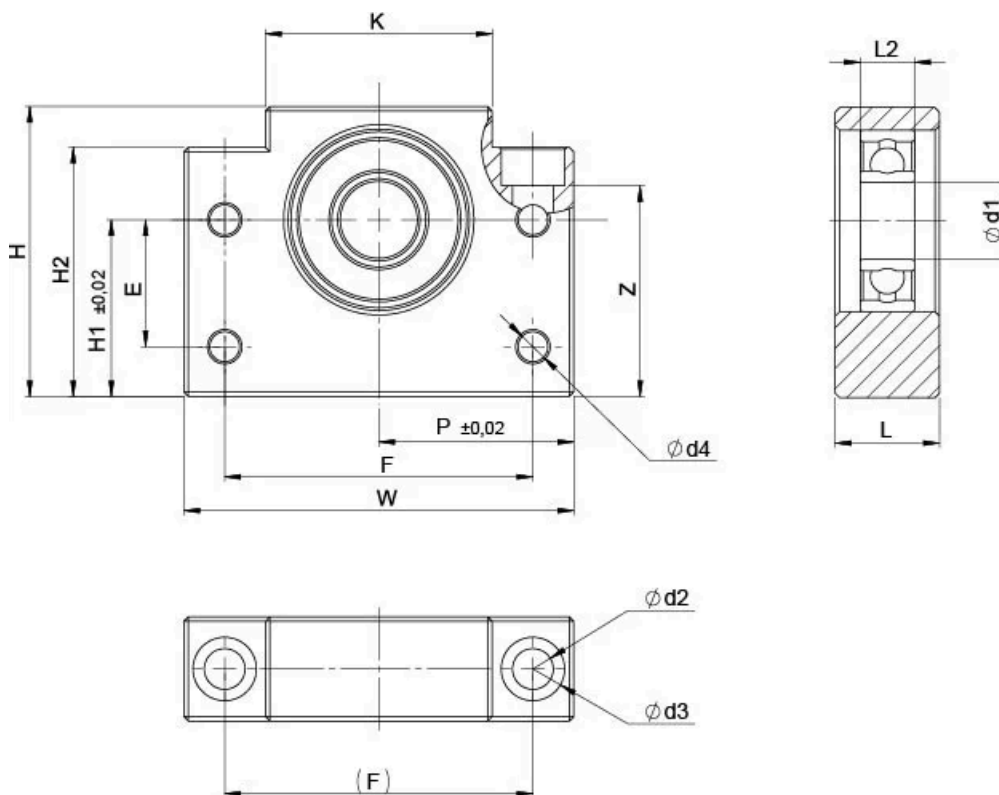

BFN

All dimensions in mm.

General Data

Designation	Compatible with	Bearing
BFN08	Screw dim. 1202 / 1204	606-2Z
BFN10	Screw dim. 1402	608-2Z
BFN12	Screw dim. 1605 / 1610 / 1616 / 1632	6000-2Z
BFN15	Screw dim. 2005 / 2020 / 2040	6002-2Z
BFN17	Screw dim. 2510	6203-2Z
BFN20	Screw dim. 2505 / 2525 / 2550	6004-2Z
BFN25	Screw dim. 3205 / 3210 / 3220 / 3232	6205-2Z
BFN30	Screw dim. 4005 / 4010 / 4020 / 4040	6206-2Z
BFN40	Screw dim. 5010 / 5050	6208-2Z

Dimensions

Designation	E	F	H	K	L	P	Z	d1	d2
BFN08	-	38	32	25	14	26	14	6	6.6
BFN10	15	46	39	34	20	30	27.5	8	6.6
BFN12	18	46	43	34	20	30	31	10	6.6
BFN15	18	54	48	40	20	35	31.5	15	6.6
BFN17	28	68	64	50	23	43	46.5	17	9
BFN20	22	70	60	52	26	44	41.5	20	9
BFN25	33	85	80	64	30	53	59	25	11
BFN30	33	102	89	76	32	64	65	30	14
BFN40	37	130	110	100	37	80	72.5	40	18

Designation	D3	D4	H1	H2	L2	W
BFN08	11	-	17	26	6	52
BFN10	10.8	5.5	22	32.5	7	60
BFN12	10.8	5.5	25	32.5	8	60
BFN15	11	5.5	28	38	9	70
BFN17	14	6.6	39	55	12	86
BFN20	14	6.6	34	50	12	88
BFN25	17	9	48	70	15	106
BFN30	20	11	51	78	16	128
BFN40	26	14	60	90	18	160