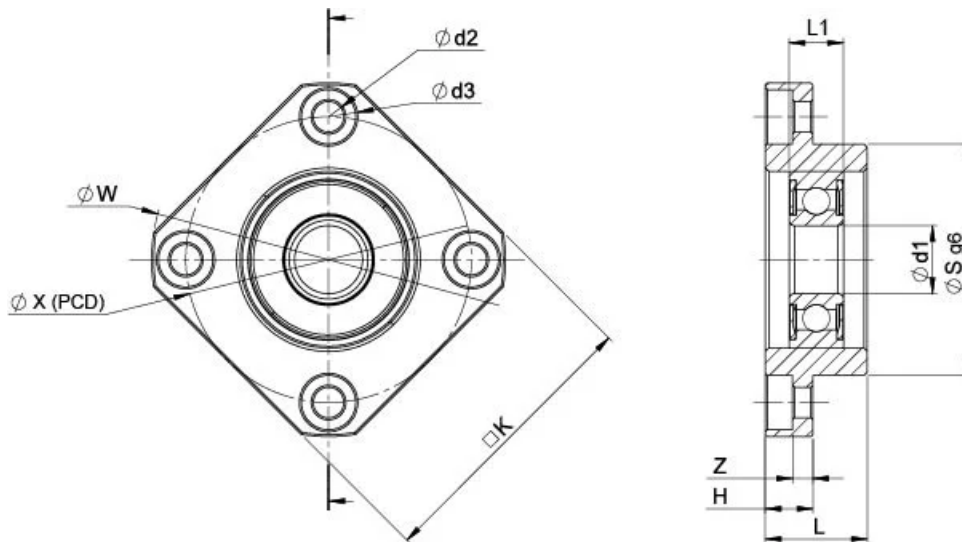

FFN

All dimensions in mm.

General Data

Designation	Compatible with	Bearing
FFN10	Screw dim. 1402	608-2Z
FFN12	Screw dim. 1605 / 1610 / 1616 / 1632	6000-2Z
FFN15	Screw dim. 2005 / 2020 / 2040	6002-2Z
FFN17	Screw dim. 2510	6203-2Z
FFN20	Screw dim. 3205 / 3210 / 3220 / 3232	6204-2Z
FFN25	Screw dim. 3205 / 3210 / 3220 / 3232	6205-2Z
FFN30	Screw dim. 4005 / 4010 / 4020 / 4040	6206-2Z

Dimensions

Designation	H	K	L	S	Z	d1	d2	D3	L1
FFN10	7	35	12	28	3	8	3.4	6.5	7
FFN12	7	42	15	34	3	10	4.5	8	8
FFN15	9	52	17	40	3.5	15	5.5	9.5	9
FFN17	11	61	20	50	4.5	17	6.6	11	12
FFN20	11	68	20	57	4.5	20	6.6	11	14
FFN25	14	79	24	63	5.5	25	9	14	15
FFN30	18	93	27	75	7	30	11	17	16