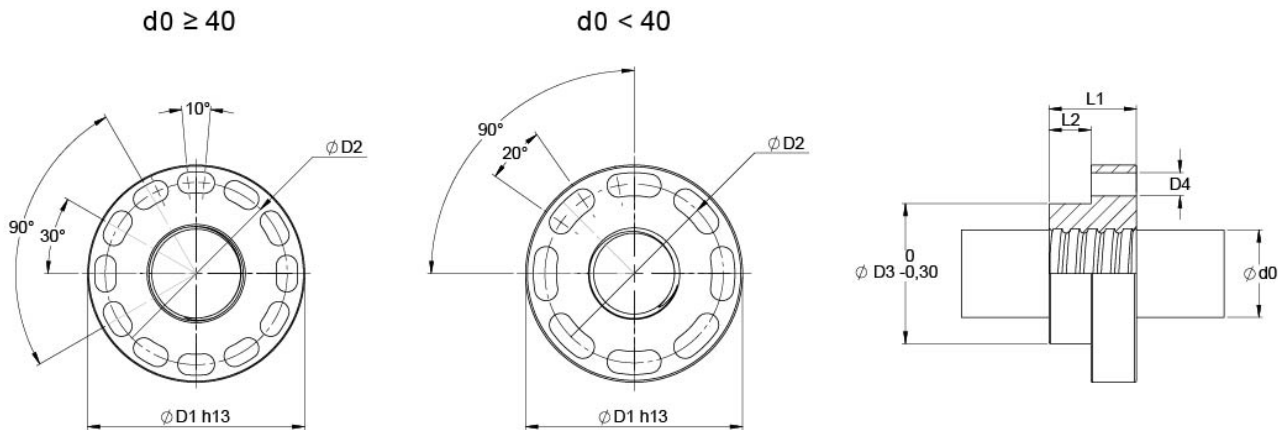

SNFSCR

All dimensions in mm.

Dimensions

Designation	d0 x Lead	d1	d2	L1	L2	D3	D4	Ca0 (N)
SNFSCR1605	16	48	38	25	12	28	8x5.5	50000
SNFSCR2005	20	58	47	25	12	36	8x6.6	61000
SNFSCR2505	25	62	51	25	12	40	8x6.6	75000
SNFSCR2510	25	62	51	30	15	40	8x6.6	56000
SNFSCR3205	32	80	65	30	15	50	8x9	112000
SNFSCR3210	32	80	65	30	15	50	8x9	113000
SNFSCR4005	40	93	78	35	15	63	12x9	163000
SNFSCR4010	40	93	78	40	15	63	12x9	190000
SNFSCR5010	50	110	93	40	15	75	12x11	226000