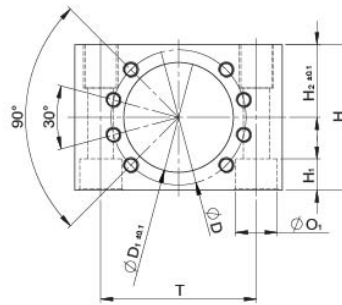

RNB

Other types on request. Please contact Rollco for more information.

All dimensions in mm.

Dimensions

Fig. 1

Fig. 2

Designation	A	d1	B	L	C	D	H	B1	E
RNB16	20	28.4	70	50	20	38	48	35	15
RNB20	23	36.4	75	55	22	47	54	37.5	15
RNB25	23	40.4	80	55	22	51	58	40	15
RNB32	30	50.4	100	70	27	65	68	50	20
RNB40	35	63.4	120	80	31	78	84	60	25

Designation	F	G	T	H1	H2	O1	O2	Q1	Q2	Fig.
RNB16	37	10	50	11	24	14	8.4	M5	M10	1
RNB20	45	11	55	9	28	14	8.4	M6	M10	1
RNB25	49	11	60	9	30	14	8.4	M6	M10	1
RNB32	52	14	75	16	35	18	13	M8	M16	1
RNB40	66	17	90	18	42	24	15	M8	M18	2