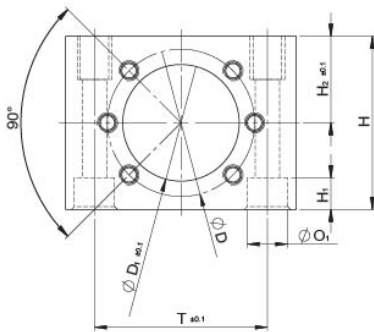

RNB

Other types on request. Please contact Rollco for more information.

All dimensions in mm.

Dimensions

Fig. 1

Fig. 2

Designation	A	d1	B	L	C	D	H	B1	E
RNB16	20	28.4	70	50	20	38	48	35	15
RNB20	23	36.4	75	55	22	47	54	37.5	15
RNB25	23	40.4	80	55	22	51	58	40	15
RNB32	30	50.4	100	70	27	65	68	50	20
RNB40	35	63.4	120	80	31	78	84	60	25

Designation	F	G	T	H1	H2	O1	O2	Q1	Q2	Fig.
RNB16	37	10	50	11	24	14	8.4	M5	M10	1
RNB20	45	11	55	9	28	14	8.4	M6	M10	1
RNB25	49	11	60	9	30	14	8.4	M6	M10	1
RNB32	52	14	75	16	35	18	13	M8	M16	1
RNB40	66	17	90	18	42	24	15	M8	M18	2