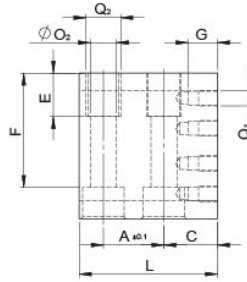

RNB

Other types on request. Please contact Rollco for more information.

All dimensions in mm.

Dimensions

Fig. 1

Fig. 2

Designation	A	d1	B	L	C	D	H	B1	E
RNB16	20	28.4	70	50	20	38	48	35	15
RNB20	23	36.4	75	55	22	47	54	37.5	15
RNB25	23	40.4	80	55	22	51	58	40	15
RNB32	30	50.4	100	70	27	65	68	50	20
RNB40	35	63.4	120	80	31	78	84	60	25

Designation	F	G	T	H1	H2	O1	O2	Q1	Q2	Fig.
RNB16	37	10	50	11	24	14	8.4	M5	M10	1
RNB20	45	11	55	9	28	14	8.4	M6	M10	1
RNB25	49	11	60	9	30	14	8.4	M6	M10	1
RNB32	52	14	75	16	35	18	13	M8	M16	1
RNB40	66	17	90	18	42	24	15	M8	M18	2