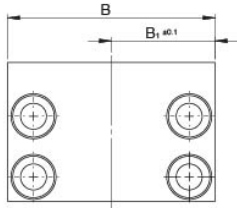

RNB

Other types on request. Please contact Rollco for more information.

All dimensions in mm.

Dimensions

Fig. 1

Fig. 2

Designation	A	d1	B	L	C	D	H	B1	E
RNB16	20	28.4	70	50	20	38	48	35	15
RNB20	23	36.4	75	55	22	47	54	37.5	15
RNB25	23	40.4	80	55	22	51	58	40	15
RNB32	30	50.4	100	70	27	65	68	50	20
RNB40	35	63.4	120	80	31	78	84	60	25

Designation	F	G	T	H1	H2	O1	O2	Q1	Q2	Fig.
RNB16	37	10	50	11	24	14	8.4	M5	M10	1
RNB20	45	11	55	9	28	14	8.4	M6	M10	1
RNB25	49	11	60	9	30	14	8.4	M6	M10	1
RNB32	52	14	75	16	35	18	13	M8	M16	1
RNB40	66	17	90	18	42	24	15	M8	M18	2