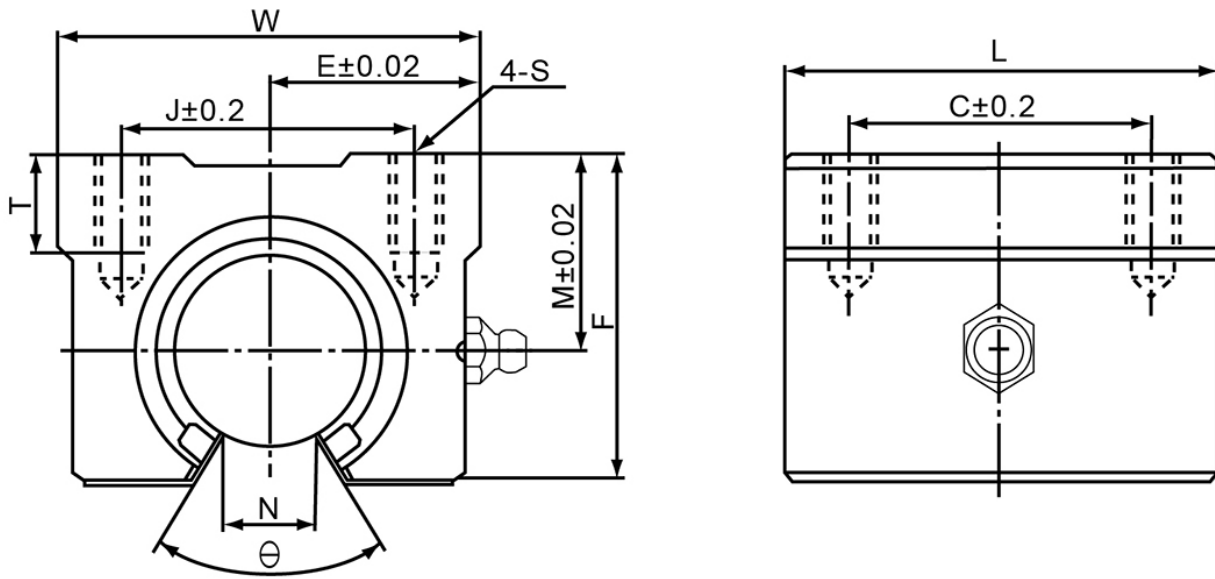

## KBA...UUOP

Dimensions in mm.  
Other types available on request.

**Material:** Aluminium 6063 + 100Cr6

## General Data

Designation	Dynamic Load Capacity (N)	Static Load Capacity (N)
KBA16UUOP	590	910
KBA20UUOP	880	1400
KBA25UUOP	1000	1600
KBA30UUOP	1600	2800
KBA40UUOP	2200	4100

## Dimensions

Designation	L	W	N	θ	C	E	F	J	M
KBA16UUOP	45	45	10	80	30	22.5	33	32	20
KBA20UUOP	50	48	10	60	35	24	39	35	23
KBA25UUOP	65	60	11.5	60	40	30	47	40	27
KBA30UUOP	70	70	14	60	50	35	56	50	33
KBA40UUOP	90	90	19	60	65	45	72	65	42

Designation	S	T	Inscribed Circle Diameter
KBA16UUOP	M5	12	16
KBA20UUOP	M6	12	20
KBA25UUOP	M6	12	25
KBA30UUOP	M8	18	30
KBA40UUOP	M10	20	40